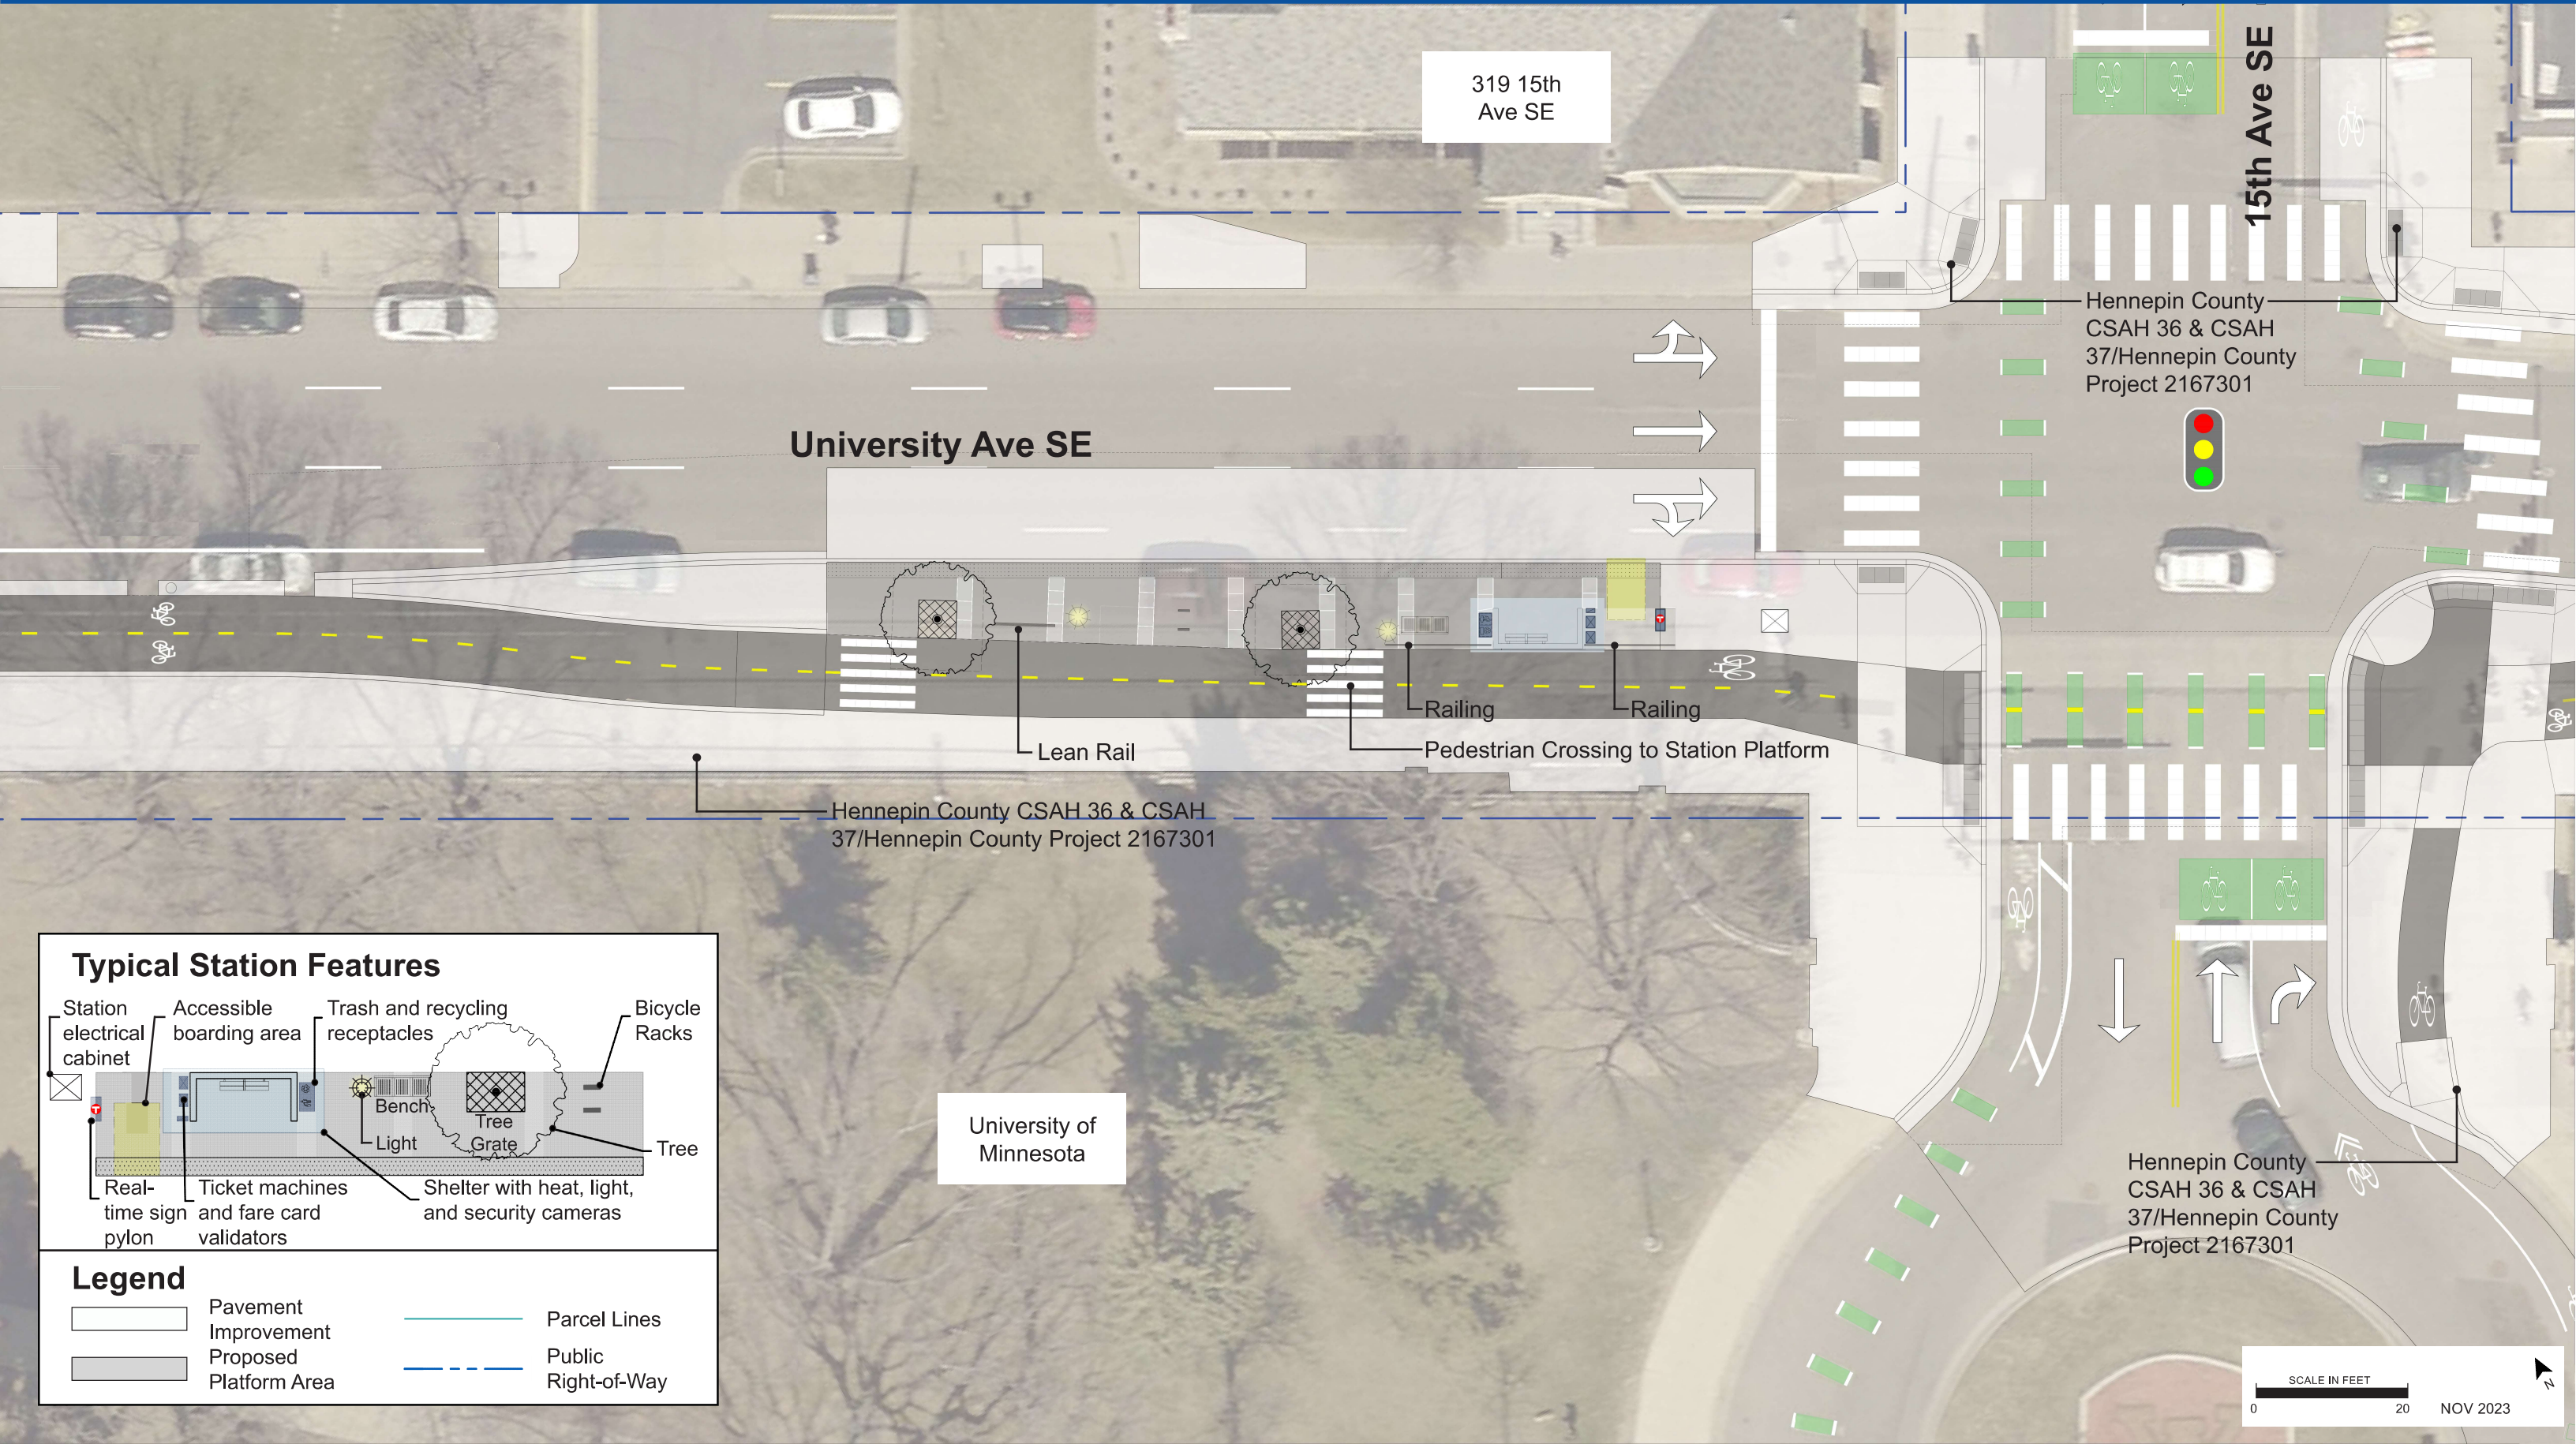

# University & 15th Avenue

319 15th Ave SE

15th Ave SE

University Ave SE

Hennepin County CSAH 36 & CSAH 37/Hennepin County Project 2167301

Hennepin County CSAH 36 & CSAH 37/Hennepin County Project 2167301

University of Minnesota

Hennepin County CSAH 36 & CSAH 37/Hennepin County Project 2167301

### Typical Station Features

**Legend**

	Pavement Improvement		Parcel Lines
	Proposed Platform Area		Public Right-of-Way