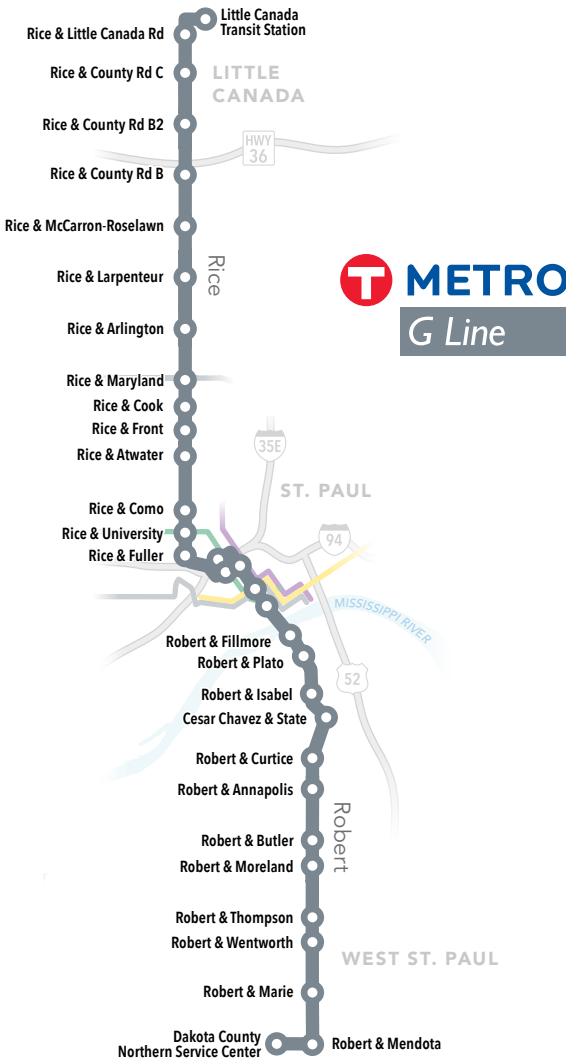

METRO G Line ကျွဲအသိ

သိလှော်ဘား(စ)လှော်လိလှော်ထီဉ်အချုဟဲဝဲဆူ Rice ကျဲဒီး Robert ကျဲအဘျဉ်စၢၤ

METRO G Line မှ်ဝဲတၢ်ရဲဉ်ကျဲ bus rapid transit (BRT) (သိလှော်ဘား(စ) လှော်လိလှော်ထီဉ်အချု) အကျိန့ဉ်လီၤ. G Line ကဟ့ဉ်လိမၤစၢၤဝဲဒဉ်တၢ်လှော်လိလှော်ထီဉ်အတၢ်မၤစၢၤလၢအချုဒီးတၢ်န့ဉ်သ့ဖဲ Rice ကျဲဒီး Robert ကျဲဒီးန့ဉ်လီၤ. BRT သိလှော်ဘား(စ)ဒီးသိလှော်သန့တဖၣ်မှ်ဒီးညီဝဲလၢတၢ်စူးကါအါအဂီၢ်န့ဉ်လီၤ.

METRO G Line သိလှော်ကလှော်လိဝဲဖဲ Market Place Drive ဒီး Little Canada Road ဖဲ Little Canada အပူၤ,- Rice ကျဲဖဲ Little Canada, Maplewood, Roseville, ဒီး St. Paul အပူၤ,- Cesar Chavez ကျဲဒီးကီၢ်စဲဉ်အကျဲဖဲ St. Paul အပူၤ,- Robert Street ဖဲ St. Paul ဒီး St. Paul မှ်န့ဉ်, ဒီး Mendota Road ဖဲ St. Paul မှ်န့ဉ်ဒီး Inver Grove Heights န့ဉ်လီၤ.

Metro Transit တၢ်တီၢ်ကျဲတဖၣ်မှ်တၢ်သ့ဉ်ထီဉ်ဘျီထီဉ်ဒီးအိးထီဉ် G Line အတၢ်မၤခဲပတီၢ်လၢတၢ်မၤယုာ်မၤသကိးဒီးကျဲလၢတၢ်တီၢ်ကျဲဘျီထီဉ်ဝဲကျဲဘျဉ်စၢၤဂ့ၤဒိဉ်ထီဉ်အဂီၢ်န့ဉ်လီၤ.

တၢ်မၤအပတီၢ် 1 ကပဉ်ယုာ်ဒီး G Line အကျဲတက့ၢ်ဖဲကလံၤစိးတပၤစးထီဉ်ဖဲ Little Canada တၢ်လဲၤတၢ်က့ၤသန့ဆူ Robert ဒီး Kellogg ကျဲဝဲ St. Paul အပူၤန့ဉ်လီၤ.

တၢ်မၤအပတီၢ် 2 ကပဉ်ယုာ်ဒီး G Line အကျဲတက့ၢ်ဖဲကလံၤထံးတပၤစးထီဉ်ဖဲ Robert ဒီး Fillmore အကျဲဆူ Dakota ခိးထီဉ် Northern Service Center (တၢ်မၤစၢၤအစဲထၢဉ်ဖဲကလံၤစိး) န့ဉ်လီၤ.

ကျဲဘျဉ်ကျဲအဟီဉ်ခိဉ်ဂီၤအဂီၢ်လၢပဲၤဖဲ metrotransit.org/g-line-project