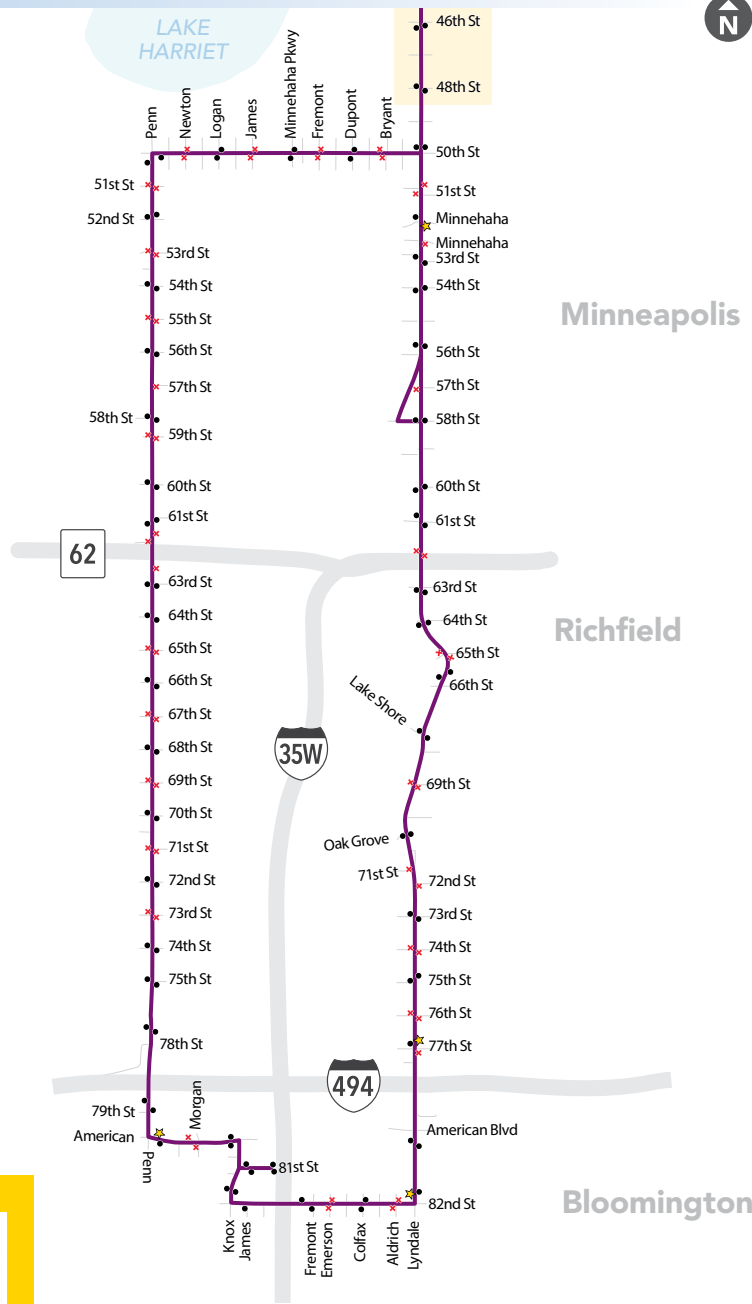

Metro Transit yuav kho kom kev khiav rau npav 4 kom zoo tuaj rau cov neeg caij. Peb xav paub nej cov kev xav txog cov kev hloov no:

- Saw cov chaw tos li ib quarter-mile deb kom thauj tau zoo thiab sai zog.
- Muab qees qhov chaw tos tshem tso tom qab lub teeb liab thiaj tsis nua sijhawm.
- Muab cov chaw tsis pub nre tshem nua kom deb es lub npav thiaj li los nres tau ze rau tim ntug.
- Kho hloov cov sijhawm nres
- Puas xismas rau cov chaw tos kom yoojyim rau cov neeg tos
- Txawb tsev nkaum rau cov chaw tos ua tsim nyog

Cov kev hloov no yog npaj rau lub 8 Hli 2024.

Kev Npaj Hloov Chaw Tos Npav

St. Anthony, Minneapolis

Teb cov lus nug ua ntej 3 Hli Tim 19

surveymonkey.com/r/2024BBR4

lossis xoos (scan) qhov khauj (code) nrog koj lub xvotooj kom koj mus teb cov lus nug.

- ★ Tshiab/tshem chaw nres tos npav
- Cov chaw nre tos – tsis hloov
- ✖ Cov chaw nre tos uas yuav tshem tsis siv
- Kev Khiav Npav 4

South Minneapolis

Kev khiav Npav 4 tshem mus rau Lyndale Ave S thaum caij ntuj qhuas 2022. Tsuas hloov mentsi rau tamsim no xwb

Map continues on the right

South Minneapolis, Richfield, Bloomington

Teb cov lus nug ua ntej lub 3 Hli Tim 19
surveymonkey.com/r/2024BBR4
 Lossis xooos (scan) qhov khauj (code) nrog koj lub xovtooj

Kom paub ntxiv mus
 Puas xav paub txog cov kev npaj no?
 Peb kuj xav paub nej tej kev xav thiab.