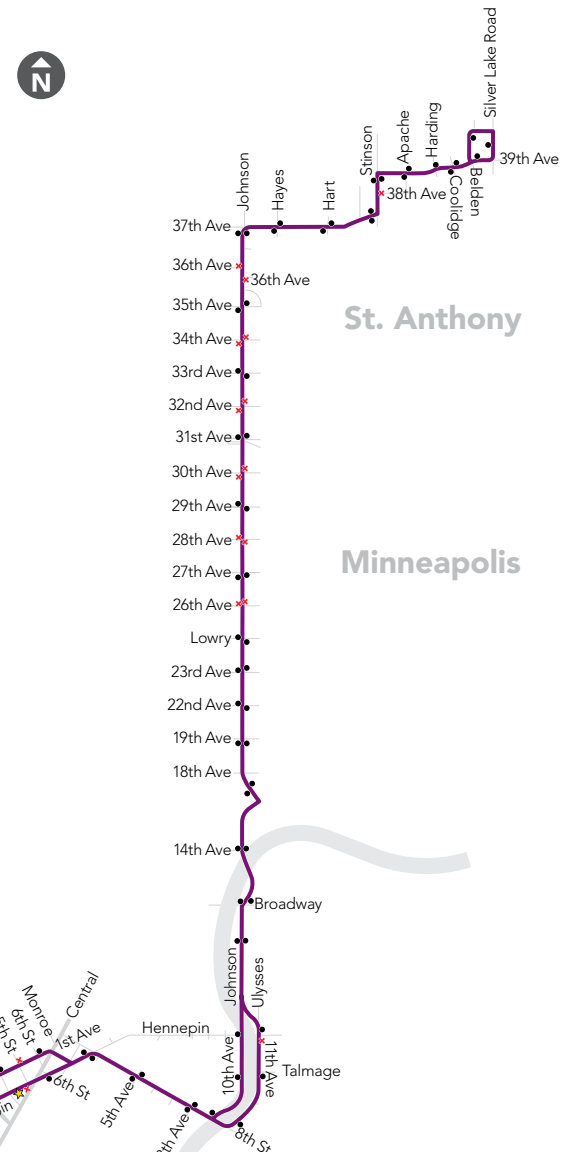

Metro Transit yuav kho kom kev khiav rau npav 4 kom zoo tuaj rau cov neeg caij. Peb xav paub nej cov kev xav txog cov kev hloov no:

- Saw cov chaw tos li ib quarter-mile deb kom thauj tau zoo thiab sai zog.
- Muab qees qhov chaw tos tshem tso tom qab lub teeb liab thiaj tsis nua sijhawm.
- Muab cov chaw tsis pub nre tshem nua kom deb es lub npav thiaj li los nres tau ze rau tim ntug.
- Kho hloov cov sijhawm nres
- Puas xismas rau cov chaw tos kom yoojyim rau cov neeg tos
- Txawb tsev nkaum rau cov chaw tos ua tsim nyog

Cov kev hloov no yog npaj rau lub 8 Hli 2024.

Kev Npaj Hloov Chaw Tos Npav

St. Anthony, Minneapolis

Teb cov lus nug ua ntej 3 Hli Tim 19

surveymonkey.com/r/2024BBR4

lossis xoos (scan) qhov khauj (code) nrog koj lub xvotooj kom koj mus teb cov lus nug.

- ★ Tshiab/tshem chaw nres tos npav
- Cov chaw nre tos – tsis hloov
- ✖ Cov chaw nre tos uas yuav tshem tsis siv
- Kev Khiav Npav 4

South Minneapolis

Kev khiav Npav 4 tshem mus rau Lyndale Ave S thaum caij ntuj qhuas 2022. Tsuas hloov mentsi rau tamsim no xwb

Map continues on the right

South Minneapolis, Richfield, Bloomington

Teb cov lus nug ua ntej lub 3 Hli Tim 19
surveymonkey.com/r/2024BBR4
 Lossis xooos (scan) qhov khauj (code) nrog koj lub xovtooj

Kom paub ntxiv mus
 Puas xav paub txog cov kev npaj no?
 Peb kuj xav paub nej tej kev xav thiab.