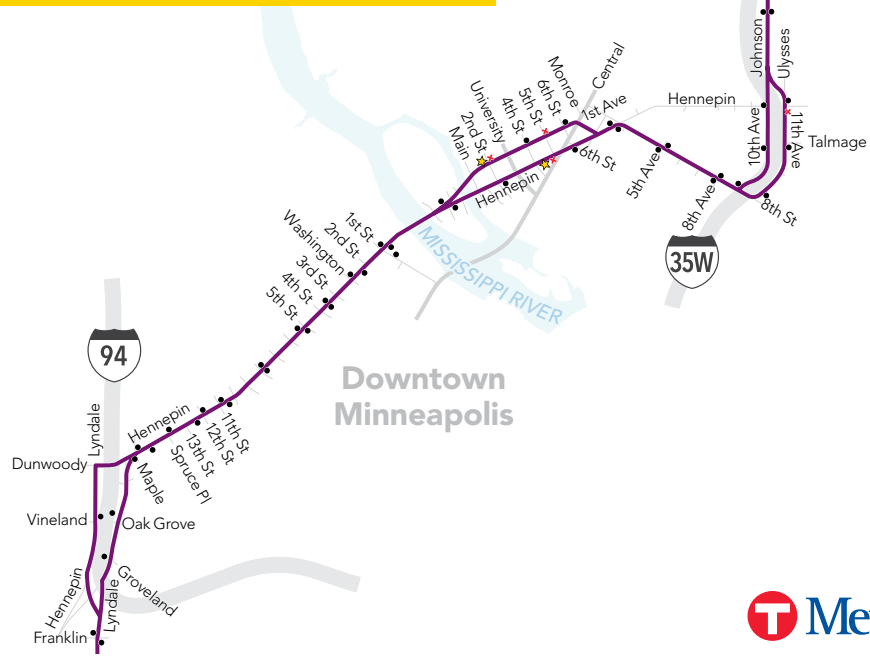

Teb cov lus nug ua ntej 3 Hli Tim 19

surveymonkey.com/r/2024BBR4

lossis xoos (scan) qhov khauj (code) nrog koj lub xvotooj kom koj mus teb cov lus nug.

Ntawv Qhia Cim

- ★ Tshiab/tshem chaw nres tos npav
- Cov chaw nre tos – tsis hloov
- Cov chaw nre tos uas yuav tshem tsis siv
- Kev Khiav Npav 4